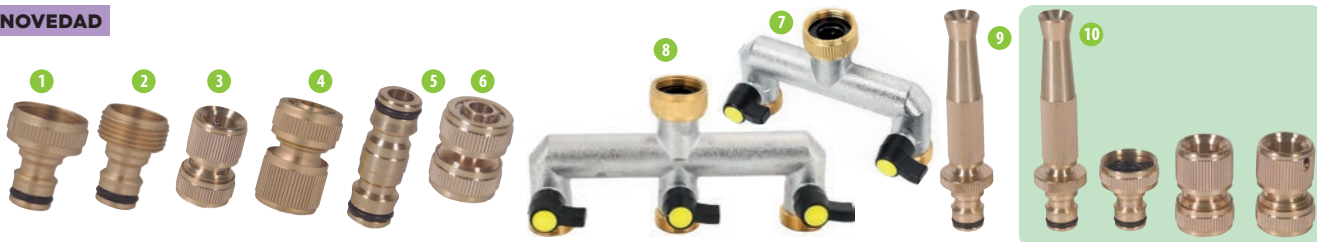

notuur

NOVEDAD

1. Adaptador riego rápido latón hembra 1/2" 1001161 **1,95**. 3/4" 1001160 **2,25**. 1" 1001162 **2,95** 2. Adaptador riego rápido latón macho 1/2" 9716677 **2,45**. 3/4" 1001163 **2,25** 3. Conector riego rápido standard latón 1/2" 1001166 **5,45**. 3/4" 1001167 **7,95** 4. Conector rápido stop latón 1/2" 1001164 **5,45**. 3/4" 1001165 **7,75** 5. Manguito union rápida latón 1001170 **2,25** 6. Reparador manguera latón 1/2" 1001168 **5,45**. 3/4" 1001169 **7,95** 7. Distribuidor 2 vías latón 9716678 **22,95** 8. Distribuidor 3 vías latón. 9716679 **26,95** 9. Lanza latón con regulador y conector rápido 1001172 **5,95** 10. Kit de riego latón lanza adaptador de grifo y 2 conectores rápidos 1001171 **18,95**.