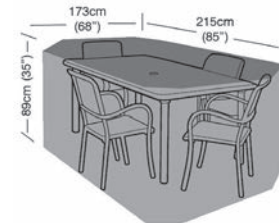

FUNDA CONJUNTO MESA RECTANGULAR 4 PLAZAS
9704528
65'95