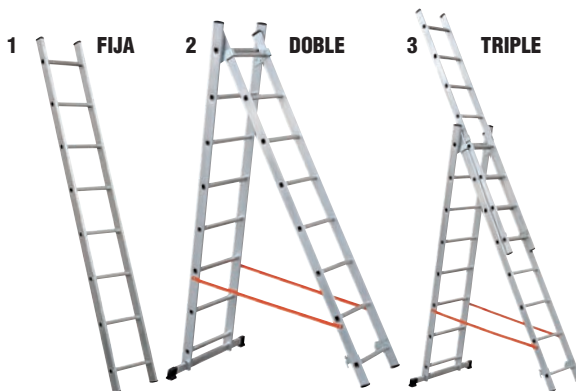

FERRETERÍA

KYLATE

1. ESCALERA ALUMINIO FIJA EN 131 150 kg

Referencia	cm	cm	cm	cm	cm	PVP
9676387	8	35	-	325	227	55'95
9676388	10	35	-	375	283	67'95
9715511	12	35	70	430	340	99'95
9715512	14	35	80	485	395	115'95

2. ESCALERA ALUMINIO DOBLE COMBINADA EN 131 150 kg

Referencia	cm	cm	cm	cm	cm	cm	cm	cm	cm	PVP
9676383	2x7	40	80	326	406	190	313	302	140	131'95
9715439	2x9	40	90	370	516	246	426	412	170	159'95
9676384	2x10	40	90	400	542	272	455	439	185	169'95
9715440	2x12	40	120	455	625	320	540	517	224	274'95

3. ESCALERA ALUMINIO TRIPLE COMBINADA EN 131 150 kg

Referencia	cm	cm	cm	cm	cm	cm	cm	cm	cm	cm	PVP
9676385	3x7	40	80	326	406	190	313	302	140	130	159'95
9676386	3x9	40	90	370	516	246	426	412	170	166	209'95
9687586	3x12	40	90	400	542	272	455	439	185	224	345'95
9715441	3x14	40	120	455	625	320	540	517	224	260	419'95

1 FIJA 2 DOBLE 3 TRIPLE