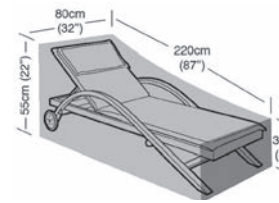

FUNDA TUMBONA
9704536
44'95