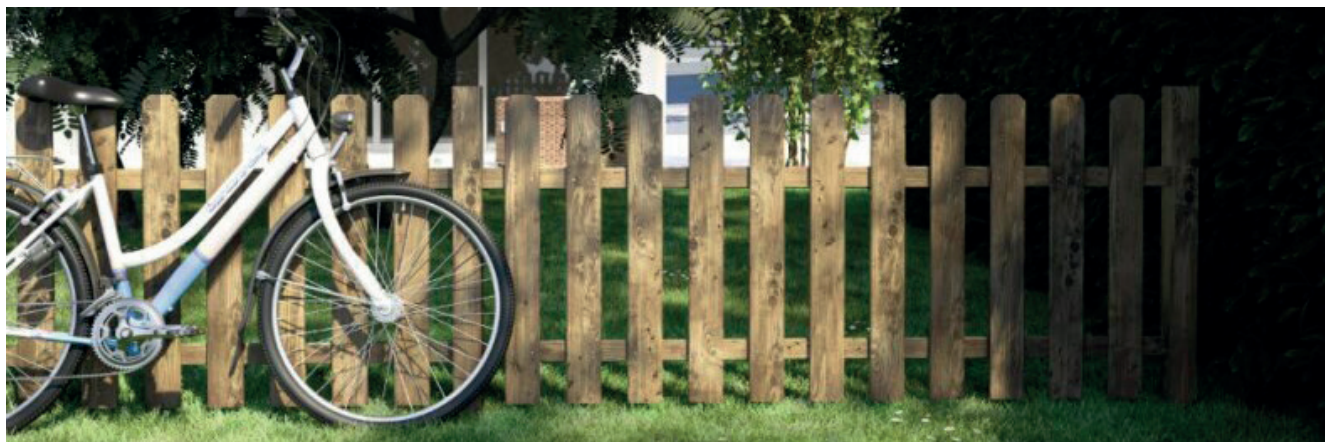

PUERTA DE MADERA
100x100 cm. Espesor 15 mm.
Herrajes incluidos.
59'95
9708172
Verde.
9708173
Marrón.

NORTENE

Clasica

Madera de pino tratada en autoclave clase III. Acabado rayado. Lamas 8.5 cm de ancho y 1.9 cm de grosor.