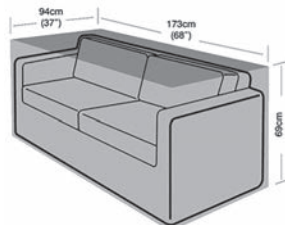

FUNDA SILLÓN GRANDE
9704532
37'95

FUNDA SOFA 2-3 PLAZAS GRANDE
9704533
49'95

SOFA 3 PLAZAS GRANDE
9704534
59'95

PARASOLES

PARASOL ALUMINIO PARA BALCÓN CON MANIVELA

Medio parasol de Ø 2.5 m, tejido poliéster de 160 gr/m², mástil de aluminio de color gris oscuro, tubo Ø 32 mm, 5 varillas de acero.