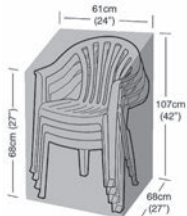

FUNDA SILLAS APILABLES
9704531
26'95