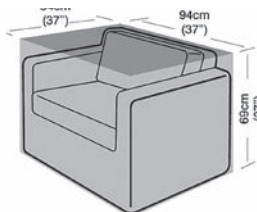

FUNDA SILLÓN GRANDE
9704532
37'95

FUNDA SOFA 2-3 PLAZAS GRANDE
9704533
49'95

SOFA 3 PLAZAS GRANDE
9704534
59'95

PARASOLES

PARASOL ALUMINIO PARA BALCÓN CON MANIVELA

Medio parasol de Ø 2.5 m, tejido poliéster de 160 gr/m², mástil de aluminio de color gris oscuro, tubo Ø 32 mm, 5 varillas de acero.