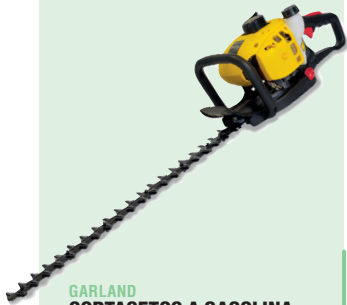

GARLAND CORTASETOS A GASOLINA
9702607
Motor 2 tiempos de 25,4 cc. Potencia 0,85 kW.

199'00