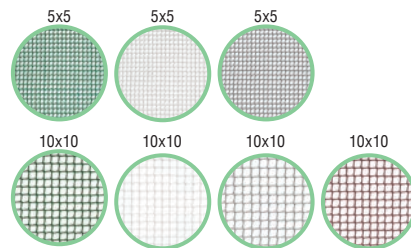

Mallas plásticas

Fabricadas en polietileno de alta densidad, con tratamiento anti UV.

NOVEDAD

Densidad 310 gr/m²

| Referencia | Tamaño malla | Color | Rollo | PVP |
|------------|--------------|--------|--------|--------------|
| 1006951 | 5x5 mm | Verde | 1x5 m | 17'95 |
| 1006957 | 5x5 mm | Verde | 1x25 m | 59'95 |
| 1006952 | 5x5 mm | Blanco | 1x5 m | 17'95 |
| 1006958 | 5x5 mm | Blanco | 1x25 m | 59'95 |
| 9715040 | 5x5 mm | Gris | 1x5 m | 17'95 |
| 9715041 | 5x5 mm | Gris | 1x25 m | 59'95 |
| 1006953 | 10x10 mm | Verde | 1x5 m | 17'95 |
| 1006959 | 10x10 mm | Verde | 1x25 m | 59'95 |
| 1006954 | 10x10 mm | Blanco | 1x5 m | 17'95 |
| 1006960 | 10x10 mm | Blanco | 1x25 m | 59'95 |
| 9715042 | 10x10 mm | Gris | 1x5 m | 17'95 |
| 9715044 | 10x10 mm | Gris | 1x25 m | 59'95 |
| 9715043 | 10x10 mm | Marrón | 1x5 m | 17'95 |
| 9715045 | 10x10 mm | Marrón | 1x25 m | 59'95 |