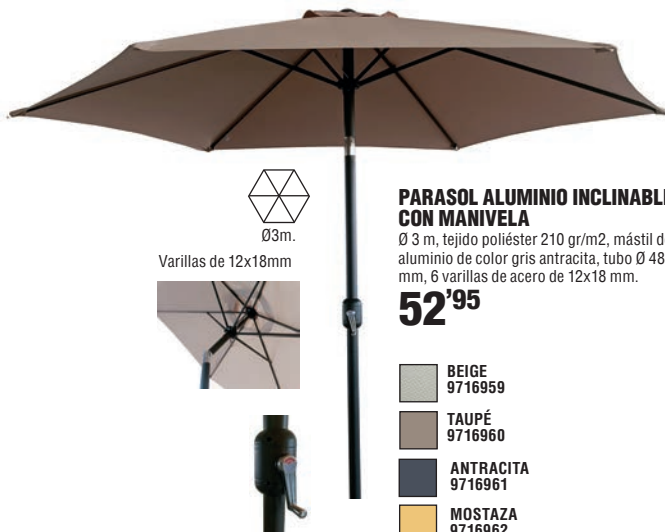

29'95

Ø2,5m.

Varillas de 12x18mm

PARASOL ALUMINIO INCLINABLE CON MANIVELA

Ø 2.5 m, tejido poliéster 180 gr/m2, mástil de aluminio de color gris antracita, tubo Ø 38 mm, 8 varillas de acero de 12x18 mm.

47'95

BEIGE 9716957

TAUPÉ 9703677

Ø3m.

Varillas de 12x18mm

PARASOL ALUMINIO INCLINABLE CON MANIVELA

Ø 3 m, tejido poliéster 210 gr/m2, mástil de aluminio de color gris antracita, tubo Ø 48 mm, 6 varillas de acero de 12x18 mm.