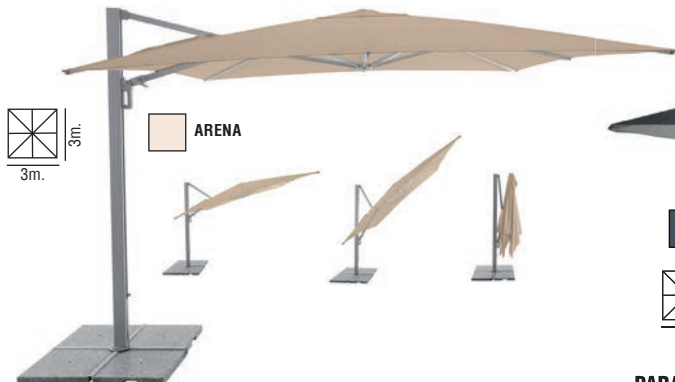

Ø 3 m, tejido poliéster de 160 gr/m², mástil de acero color gris antracita, 6 varillas de acero de 12x18mm, tela color beige.

79'95

Ø3m.

PARASOL ALUMINIO EXCÉNTRICO

9716964

Ø 3 m, tejido poliéster 210 gr./m², mástil de acero color gris antracita Ø48/42 mm, 6 varillas de acero de 12 x 18 mm. Enganche en la parte superior contra el viento. Tela color beige. Pie parasol no incluido.

89'95

BEIGE

Enganche en la parte superior contra el viento.

3m.

3m.

ARENA

PARASOL ALUMINIO EXCÉNTRICO

9716484