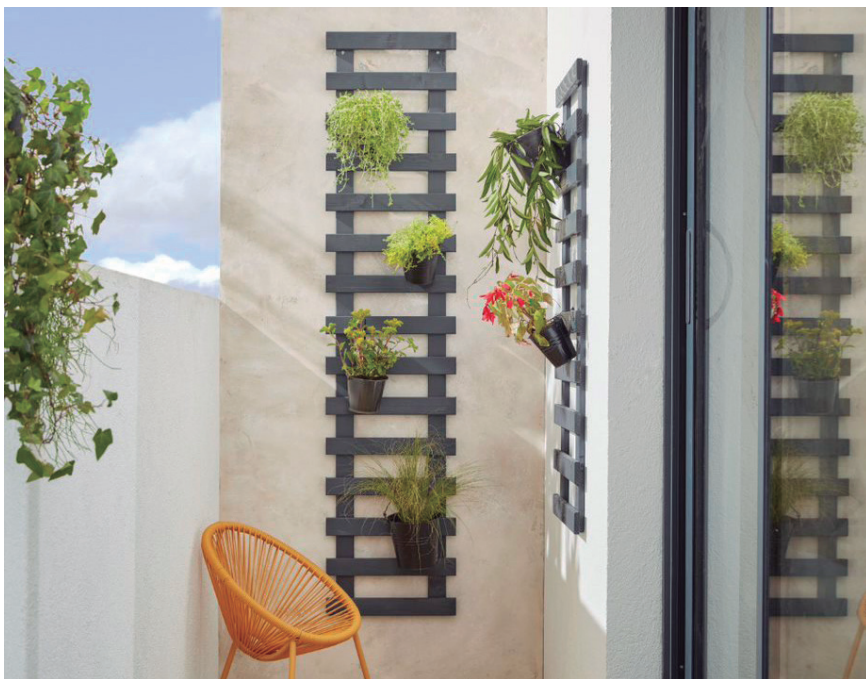

Celosía de madera Birdy

Madera de pino silvestre tratado con lasur. Espesor 30 mm.

COLOR ANTRACITA
9708185
40x92 cm.
23'95
9708186
40x179 cm.
42'95