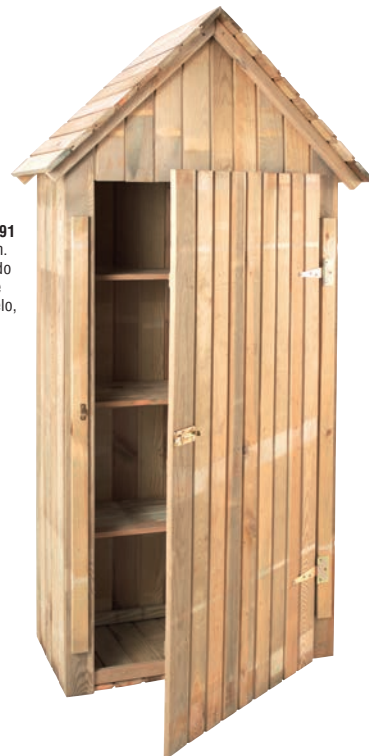

COBERTIZO/ARMARIO MADERA EXTERIOR SUNDY 9708344

Madera panelada de pino tratado. 140x162x50 cm. Techo impermeable con cubierta asfáltica. Incluye trasera y suelo.

249'00

ARMARIO DE MADERA 9708591
193x78x45,5/60 cm.
Pino silvestre tratado con autoclave Clase III. Se incluye el suelo, pestillo y estantes.

399'00