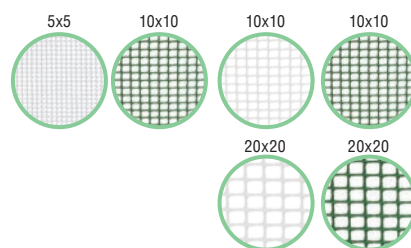

Densidad 400 gr/m²

Referencia	Tamaño malla	Color	Rollo	PVP
9715046	5x5 mm	Verde	1x5 m	19'95
9715048	5x5 mm	Verde	1x25 m	79'95
9715047	5x5 mm	Blanco	1x5 m	19'95
9715049	5x5 mm	Blanco	1x25 m	79'95
9715050	10x10 mm	Verde	1x5 m	19'95
9715052	10x10 mm	Verde	1x25 m	79'95
9715051	10x10 mm	Blanco	1x5 m	19'95
9715053	10x10 mm	Blanco	1x25 m	79'95
9715054	20x20 mm	Verde	1x5 m	19'95
9715056	20x20 mm	Verde	1x25 m	79'95
9715055	20x20 mm	Blanco	1x5 m	19'95
9715057	20x20 mm	Blanco	1x25 m	79'95