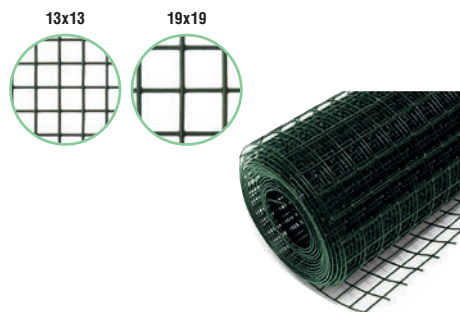

Referencia	Hueco	Ø Hilo	Rollo	PVP
1008471	19x19 mm	0,7 mm	0,5x5 m	9'95
9712843	19x19 mm	0,7 mm	1x5 m	14'95
9712832	13x13 mm	0,7 mm	1x5 m	17'95