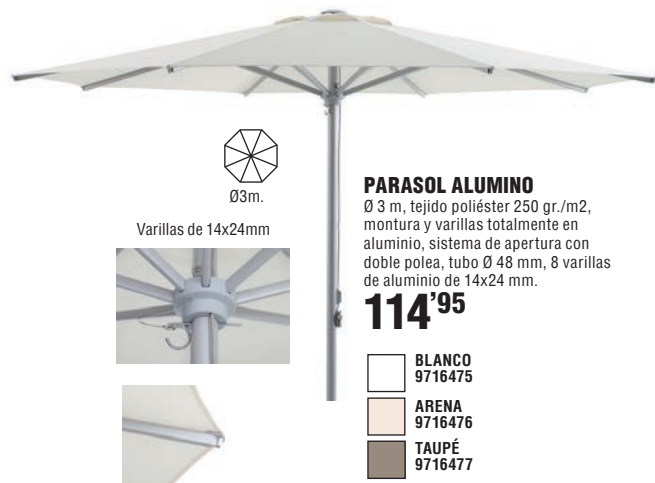

Ø3m.

Varillas de 14x24mm

PARASOL ALUMINIO

Ø 3 m, tejido poliéster 250 gr./m2, montura y varillas totalmente en aluminio, sistema de apertura con doble polea, tubo Ø 48 mm, 8 varillas de aluminio de 14x24 mm.

114'95

BLANCO 9716475

ARENA 9716476

TAUPÉ 9716477