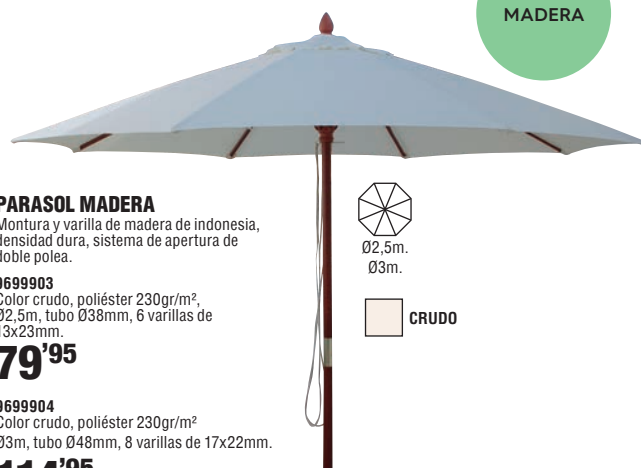

ARENA 9716476

TAUPÉ 9716477

2m.

3m.

Varillas de 14x24mm

PARASOL ALUMINIO 9716482

3 x 2 m., tejido poliéster de 250 gr/m2, montura y varillas totalmente en aluminio, sistema de apertura de doble polea. Tubo de Ø 48 mm. 6 varillas de aluminio de 14x24 mm.

119'95

BLANCO

3m.

Varillas de 14x24mm

PARASOL ALUMINIO

3 x 3 m., tejido poliéster de 250 gr/m2, montura y varillas totalmente en aluminio, sistema de apertura de doble polea, tubo de Ø 48 mm. 8 varillas de aluminio de 14x24 mm.

135'00

BLANCO 9716479

Ø2,5m.

Ø3m.

CRUDO

PARASOL MADERA

Montura y varilla de madera de indonesia, densidad dura, sistema de apertura de doble polea.

9699903
Color crudo, poliéster 230gr/m², Ø2,5m, tubo Ø38mm, 6 varillas de 13x23mm.