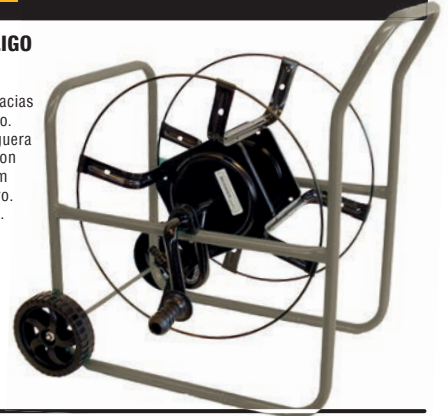

IRONSIDE®

NOVEDAD

CARRO EQUIPADO 9716876

20 m de manguera de 15 mm.

39'95

HOZELOCK

CARRO EQUIPADO 9685486

Con 30 m de manguera reforzada de 4 capas y diámetro de 15 mm, con bandas 3D para una mayor resistencia.