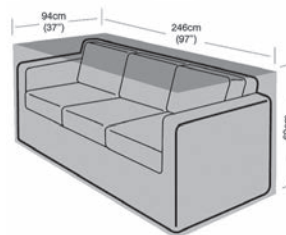

FUNDA SILLÓN GRANDE
9704532
37'95

FUNDA SOFA 2-3 PLAZAS GRANDE
9704533
49'95

SOFA 3 PLAZAS GRANDE
9704534
59'95

PARASOLES

PARASOL ALUMINIO PARA BALCÓN CON MANIVELA

Medio parasol de Ø 2.5 m, tejido poliéster de 160 gr/m², mástil de aluminio de color gris oscuro, tubo Ø 32 mm, 5 varillas de acero.