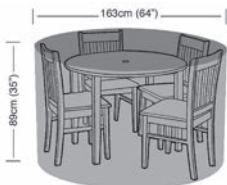

FUNDA MESA REDONDA
9704529
49'95