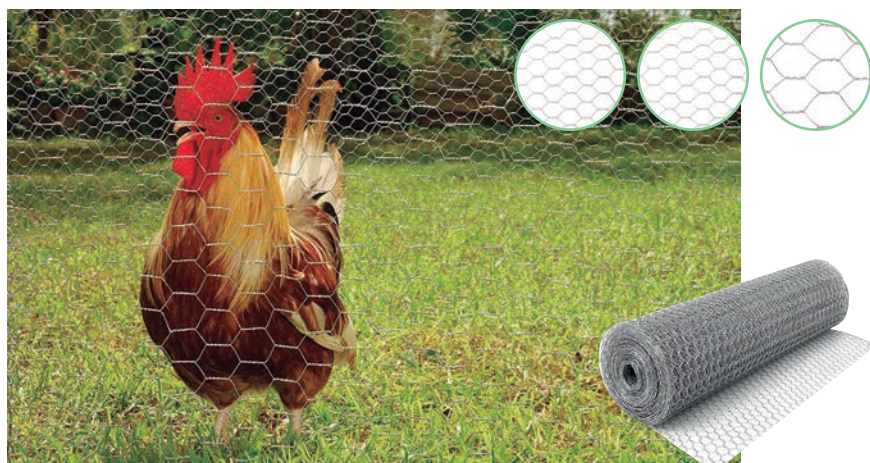

Malla triple torsión galvanizada

Fabricada con alambre galvanizado. Ideal para cercados de animales domésticos.

| Referencia | Hueco | Ø Hilo | Rollo | PVP |
|------------|-------|--------|----------|--------------|
| 9712833 | 51 mm | 0,9 mm | 1x10 m | 9'95 |
| 9712834 | 51 mm | 0,9 mm | 1x25 m | 23'95 |
| 9712817 | 51 mm | 0,9 mm | 1x50 m | 34'95 |
| 9712818 | 51 mm | 0,9 mm | 1,5x50 m | 51'95 |
| 9712819 | 51 mm | 0,9 mm | 2x50 m | 69'95 |
| 9712835 | 25 mm | 0,8 mm | 1x10 m | 14'95 |
| 9712836 | 25 mm | 0,8 mm | 1x25 m | 34'95 |
| 9712821 | 25 mm | 0,8 mm | 1x50 m | 59'95 |
| 9712837 | 13 mm | 0,7 mm | 1x10 m | 21'00 |
| 9712838 | 13 mm | 0,7 mm | 1x25 m | 49'00 |
| 9712824 | 13 mm | 0,7 mm | 1x50 m | 79'95 |
| 1004660 | 41 mm | 0,9 mm | 1x50 m | 64'95 |
| 9712820 | 31 mm | 0,9 mm | 1x50 m | 66'95 |
| 9712822 | 19 mm | 0,8 mm | 1x50 m | 74'95 |
| 9712823 | 16 mm | 0,7 mm | 1x50 m | 69'95 |