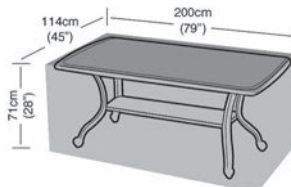

FUNDA MESA RECTANGULAR 8 PLAZAS
9704530
49'95